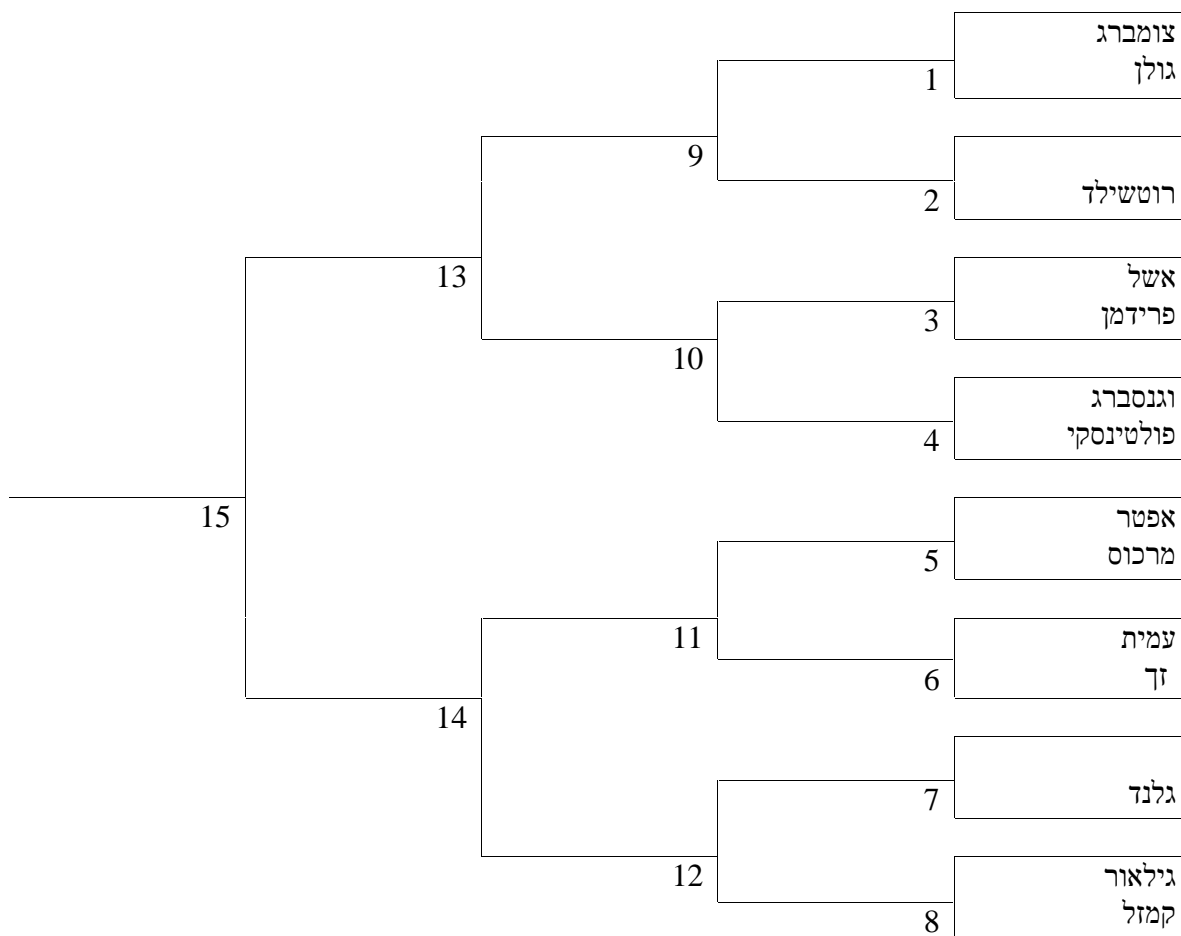

– 2017

A___ פינק - ראובן

B___ לוין - מירב

מיקום	VENUE	GAMES משחקים	TIME שעה	DATE תאריך
רמת גן	RAMAT GAN	A,B	17:00	29/4
רמת גן	RAMAT GAN KIRYAT ONO	1 - 4 5 - 8	17:00	6/5
רמת גן	RAMAT GAN KIRYAT ONO	9 - 10 11 - 12	17:00	13/5
רמת גן	RAMAT GAN	13 - 14	14:30	20/5
		גמר - FINAL	17:00	

ושימו לב: במקרה של מזג אוויר גרועים, אפשר לדחות חצי גמר ואת הגמר עד 27/5.