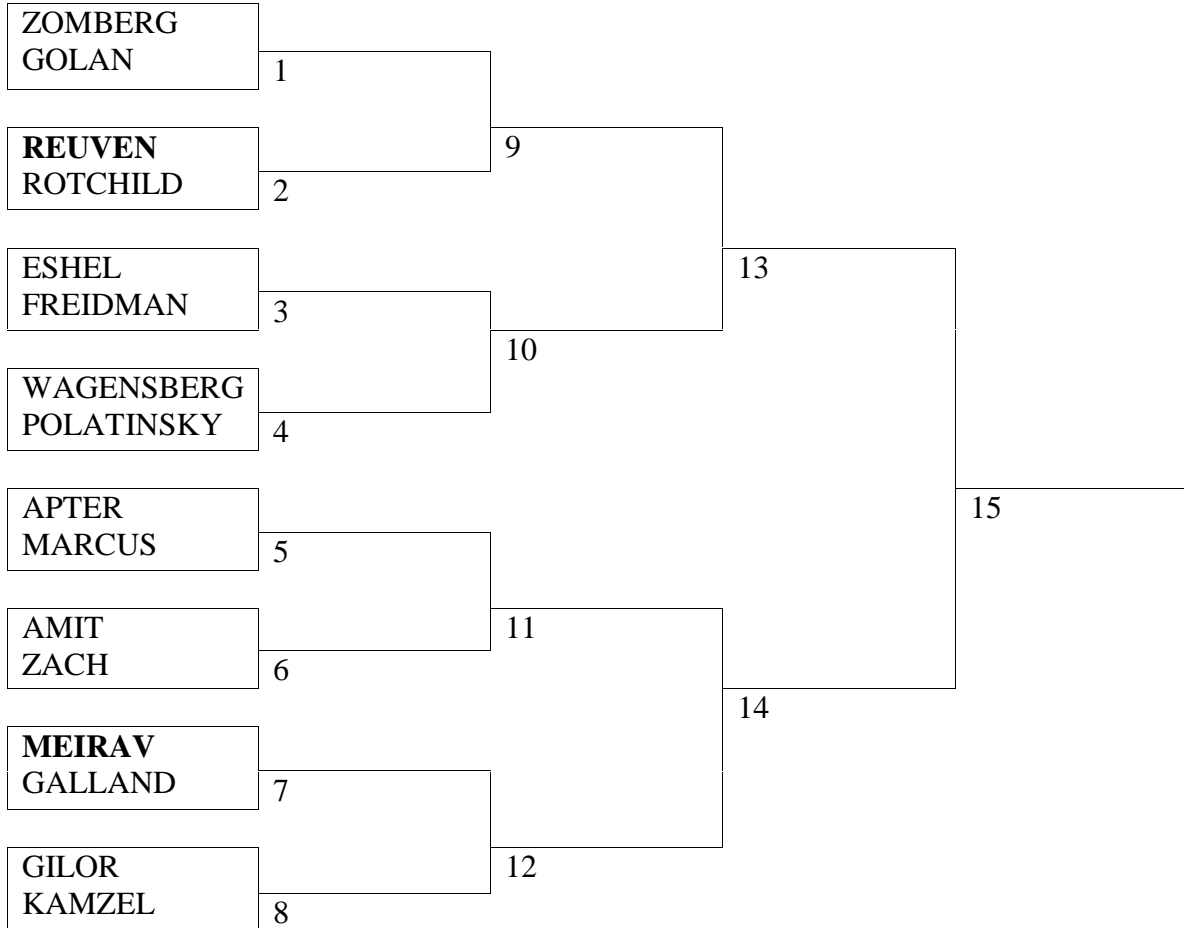

PRESIDENTS SINGLES 2017 – WOMENS DRAW

A __FINK v REUVEN__

B _LAVIN v MEIRAV_

DATE תאריך	TIME שעה	GAMES משחקים	VENUE	מיקום
29/4	17:00	A,B	RAMAT GAN	רמת גן
6/5	17:00	1 - 4 5 - 8	KIRYAT ONO RAMAT GAN	רמת גן
13/5	17:00	9 - 10 11 - 12	RAMAT GAN KIRYAT ONO	רמת גן
20/5	14:30	13 - 14	RAMAT GAN	רמת גן
	17:00	FINAL - גמר		